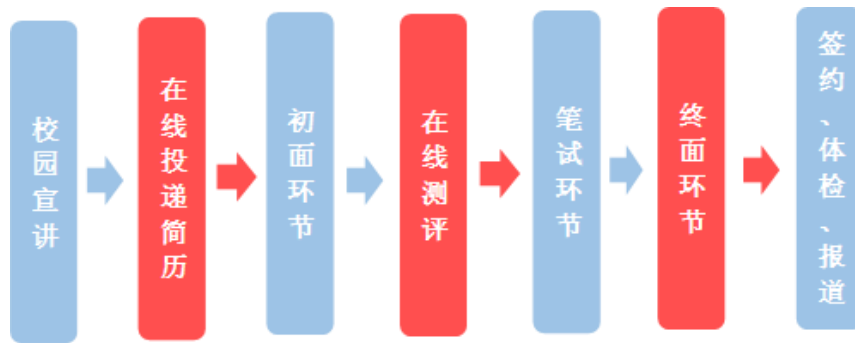

展望未来，远东环球将秉承“真诚团结、艰苦奋斗、积极进取、严格苛求、自觉奉献”的企业精神，致力于满意客户、福利员工、回报股东、服务社会，以优质的产品和服务打造公司卓越品牌！

➤ 岗位要求：

- 工程技术类：幕墙设计、工程管理、生产管理、合约造价管理
- 综合管理类：财务管理、人力资源管理

➤ 专业要求：

- 土木工程、工程管理、工程造价等相近专业
- 机械设计制造及其相近专业
- 幕墙倾向或相关设计专业更佳

➤ 素质要求：

- 有追逐梦想的血性
- 有积极反思的悟性
- 有求是担当的本性

➤ 工作地点：

- 深圳、上海、西安、珠海（择优输送海外）

➤ 招聘环节:

➤ 简历投递:

- 本次校园招聘仅接受微信公众号在线申请及投递简历;
- 可通过扫描二维码、搜索“远东环球集团”微信公众号、浏览公司网站招聘专栏等方式下载标准简历模板并投递;
- 简历命名格式: 学校-姓名。更多信息详见公司网站或公众号。